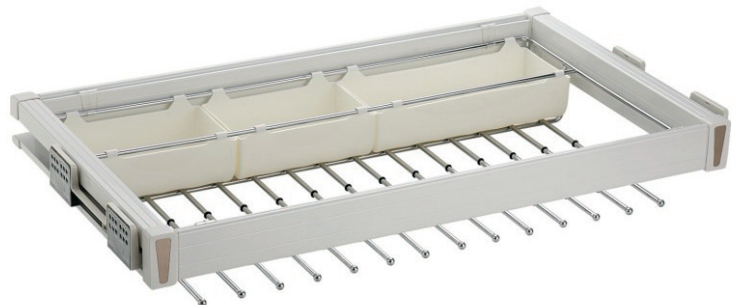

W najnowszej linii znajdują się półki, wieszaki na spodnie, krawaty itd. Półka wielofunkcyjna o symbolu **EX003** wykonana jest z aluminium i chromowanej stali. Ciekawym, a zarazem niezwykle praktycznym elementem szafy jest aluminiowa szuflada na drobne elementy garderoby tj. bielizna, biżuteria czy paski - **EX006**. Jej powierzchnia podzielona jest na małe szufladki o układzie szachownicowym, co ułatwi nam segregowanie mniejszych elementów garderoby. Do przechowywania butów przeznaczona jest półka **EX007** o wysokości 160 mm.

Poza półkami seria **Exclusive** zawiera dwa wieszaki na spodnie. Jednym jest model **EX004** wykonany z aluminium, który ma wysokość 75 mm, drugim model **EX005** połączony z koszykami na drobiazgi o wysokości 160 mm. Seria zawiera też wysuwane, podwieszane, aluminiowo-stalowe wieszaki do spodni: **EX011** o szerokości 360 mm i wysokości 135 mm, **EX012** o szerokości 650 mm i wysokości 135 mm oraz **EX013** o szerokości 120 mm i wysokości 135 mm. Ostatnim modelem wieszaka jest **EX015** – wieszak na krawaty o szerokości 140 mm i wysokości 70 mm.

Exclusive

1 EX003

EXCLUSIVE
PÓŁKA WIELOFUNKCYJNA

SYMBOL	B	T	H
EX003-600	564	470	180
EX003-700	664	470	180
EX003-800	764	470	180
EX003-900	864	470	180

2 EX004

EXCLUSIVE
WIESZAK NA SPODNIĘ

SYMBOL	B	T	H
EX004-600	564	470	75
EX004-700	664	470	75
EX004-800	764	470	75
EX004-900	864	470	75

3 EX005

EXCLUSIVE
WIESZAK NA SPODNIĘ Z KOSZEM

SYMBOL	B	T	H
EX005-600	564	470	180
EX005-700	664	470	180
EX005-800	764	470	180
EX005-900	864	470	180

4 EX006

EXCLUSIVE
PÓŁKA Z PRZEGRODAMI

SYMBOL	B	T	H
EX006-600	564	470	80
EX006-700	664	470	80
EX006-800	764	470	80
EX006-900	864	470	80