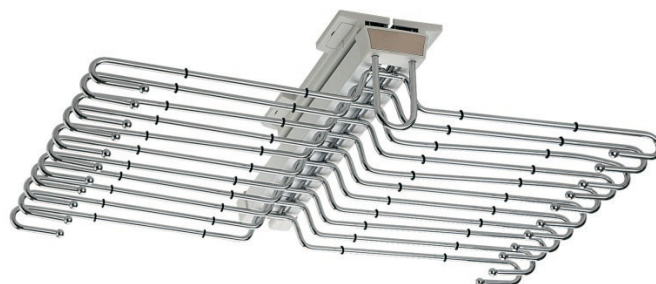

W najnowszej linii znajdują się półki, wieszaki na spodnie, krawaty itd. Półka wielofunkcyjna o symbolu **EX003** wykonana jest z aluminium i chromowanej stali. Ciekawym, a zarazem niezwykle praktycznym elementem szafy jest aluminiowa szuflada na drobne elementy garderoby tj. bielizna, biżuteria czy paski - **EX006**. Jej powierzchnia podzielona jest na małe szufladki o układzie szachownicowym, co ułatwi nam segregowanie mniejszych elementów garderoby. Do przechowywania butów przeznaczona jest półka **EX007** o wysokości 160 mm.

3 EX005

EXCLUSIVE
WIESZAK NA SPODNIĘ Z KOSZEM

SYMBOL	B	T	H
EX005-600	564	470	180
EX005-700	664	470	180
EX005-800	764	470	180
EX005-900	864	470	180

4 EX006

EXCLUSIVE
PÓŁKA Z PRZEGRODAMI

SYMBOL	B	T	H
EX006-600	564	470	80
EX006-700	664	470	80
EX006-800	764	470	80
EX006-900	864	470	80

5 EX007

EXCLUSIVE

PÓŁKA WIELOFUNKCYJNA

SYMBOL	B	T	H
EX007-600	564	470	160
EX007-700	664	470	160
EX007-800	764	470	160
EX007-900	864	470	160

6 EX011

EXCLUSIVE

WIESZAK NA SPODNIÉ

SYMBOL	B	T	H
EX011	360	460	135

7 EX012

EXCLUSIVE

WIESZAK NA SPODNIÉ PODWÓJNY

SYMBOL	B	T	H
EX012	650	460	135

8 EX013

EXCLUSIVE

WIESZAK WYSUWANY

SYMBOL	B	T	H
EX013	120	460	135