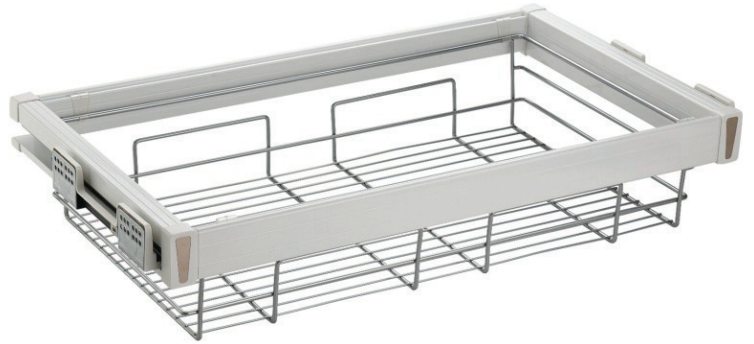

W najnowszej linii znajdują się półki, wieszaki na spodnie, krawaty itd. Półka wielofunkcyjna o symbolu **EX003** wykonana jest z aluminium i chromowanej stali. Ciekawym, a zarazem niezwykle praktycznym elementem szafy jest aluminiowa szuflada na drobne elementy garderoby tj. bielizna, biżuteria czy paski - **EX006**. Jej powierzchnia podzielona jest na małe szufladki o układzie szachownicowym, co ułatwi nam segregowanie mniejszych elementów garderoby. Do przechowywania butów przeznaczona jest półka **EX007** o wysokości 160 mm.

Poza półkami seria **Exclusive** zawiera dwa wieszaki na spodnie. Jednym jest model **EX004** wykonany z aluminium, który ma wysokość 75 mm, drugim model **EX005** połączony z koszykami na drobiazgi o wysokości 160 mm. Seria zawiera też wysuwane, podwieszane, aluminiowo-stalowe wieszaki do spodni: **EX011** o szerokości 360 mm i wysokości 135 mm, **EX012** o szerokości 650 mm i wysokości 135 mm oraz **EX013** o szerokości 120 mm i wysokości 135 mm. Ostatnim modelem wieszaka jest **EX015** – wieszak na krawaty o szerokości 140 mm i wysokości 70 mm.

Exclusive

1 EX003

EXCLUSIVE
PÓŁKA WIELOFUNKCYJNA

SYMBOL	B	T	H
EX003-600	564	470	180
EX003-700	664	470	180
EX003-800	764	470	180
EX003-900	864	470	180

2 EX004

EXCLUSIVE
WIESZAK NA SPODNIĘ

SYMBOL	B	T	H
EX004-600	564	470	75
EX004-700	664	470	75
EX004-800	764	470	75
EX004-900	864	470	75

3 EX005

EXCLUSIVE
WIESZAK NA SPODNIĘ Z KOSZEM

SYMBOL	B	T	H
EX005-600	564	470	180
EX005-700	664	470	180
EX005-800	764	470	180
EX005-900	864	470	180

4 EX006

EXCLUSIVE
PÓŁKA Z PRZEGRODAMI

SYMBOL	B	T	H
EX006-600	564	470	80
EX006-700	664	470	80
EX006-800	764	470	80
EX006-900	864	470	80