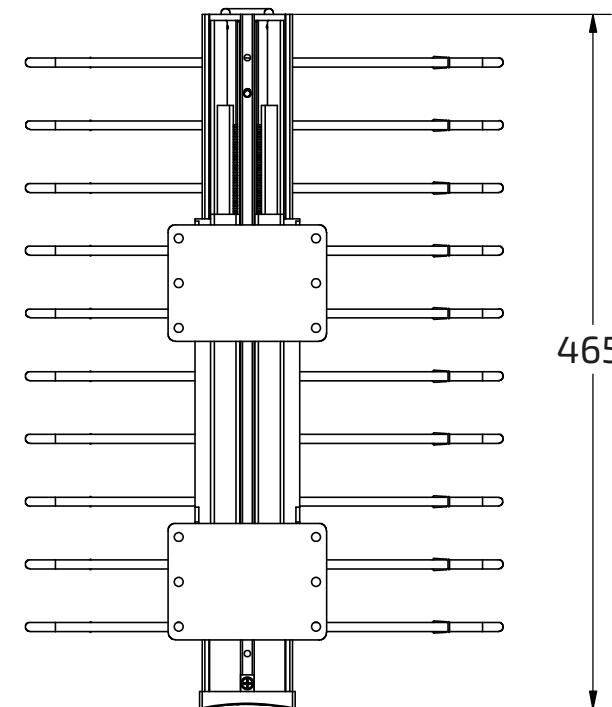

KARTA PRODUKTU

Product card / Карта продукта

DX011

WYPOSAŻENIE GARDEROBY

Wardrobe accessories

Наполнение для шкафов купе

SZARY