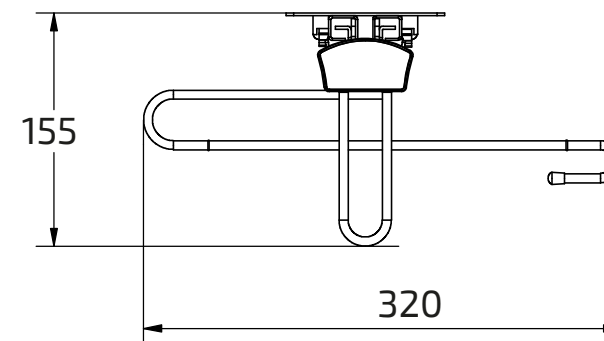

KARTA PRODUKTU

Product card / Карта продукта

DX011

WYPOSAŻENIE GARDEROBY

Wardrobe accessories

Наполнение для шкафов купе

SZARY